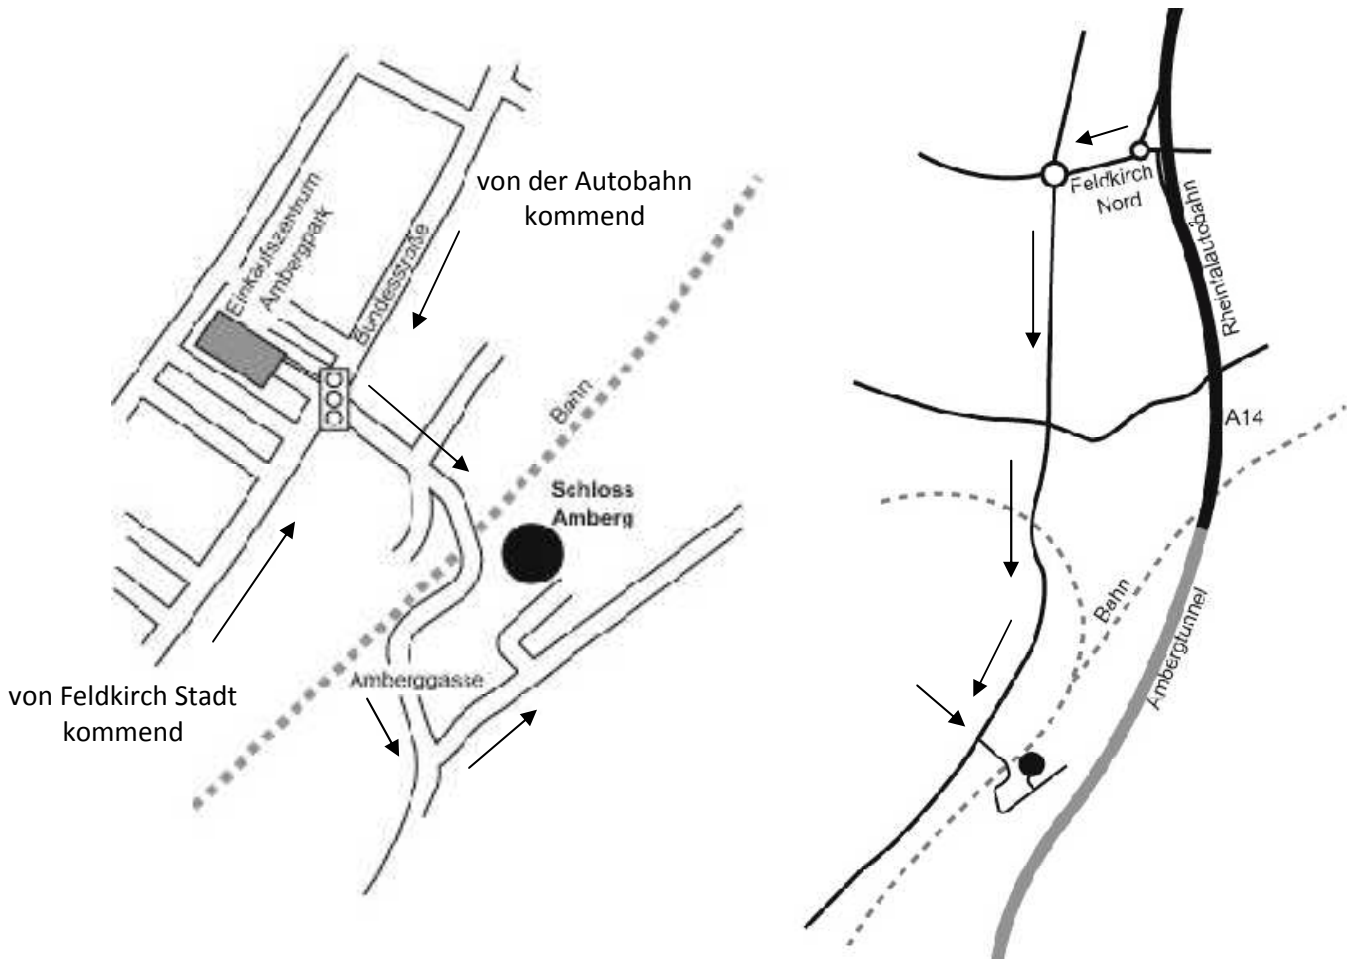

Anfahrtsskizze von der Autobahn (A 13)

Aus Richtung Deutschland / Bregenz:

Fahren Sie vor dem Ambergtunnel bei der Ausfahrt „Feldkirch Nord“ ab – geradeaus weiter zum 1. Kreisverkehr – nehmen Sie die 1. Ausfahrt Richtung Feldkirch

Aus Richtung Innsbruck / Arlberg: nach dem Ambergtunnel

Fahren Sie nach dem Ambergtunnel bei der Ausfahrt „Feldkirch Nord“ ab – links zum 1. Kreisverkehr abbiegen – nehmen Sie die 2. Ausfahrt Richtung Feldkirch

Beim zweiten Kreisverkehr die 3. Ausfahrt (Vorarlberger Bundesstraße/B190) nehmen – geradeaus fahren – Unterführung durchfahren – dann bei der 2. Ampel links abbiegen (rechts liegt der Ambergpark)

Schloss Amberg

Weinmanufaktur

Veranstaltungen

Hochzeiten

Seminare

Ausstellungen

GPS Saalmanagement GmbH, A - 6800 Feldkirch, Amberggasse 43

Tel. +43 (0) 5522 – 81604 – 0, Fax. +43 (0) 5522 – 81604 - 5

Öffnungszeiten:

MO-FR 08.00 – 12.00 Uhr und nach Vereinbarung